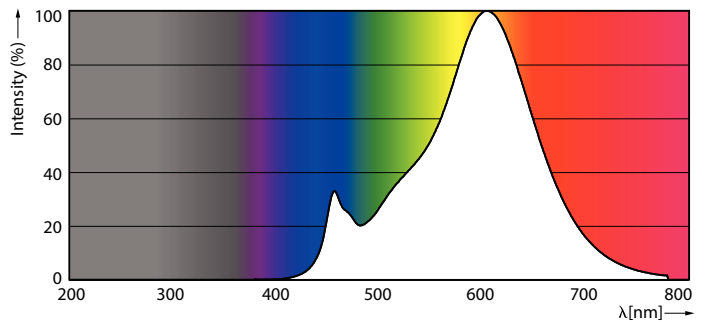

General uniform lighting - CorePro LEDcapsuleLV 1-10W G4 827micro

Spectral Power Distribution Colour - CorePro LEDcapsuleLV 1-10W G4 827micro