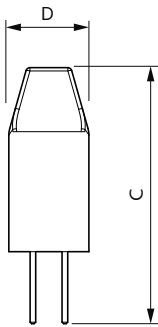

Målskisse

Product	D	C
CorePro LEDcapsuleLV 1-10W G4 827micro	10 mm	30 mm

Fotometriske data

General uniform lighting - CorePro LEDcapsuleLV 1-10W G4 827micro

Spectral Power Distribution Colour - CorePro LEDcapsuleLV 1-10W G4 827micro