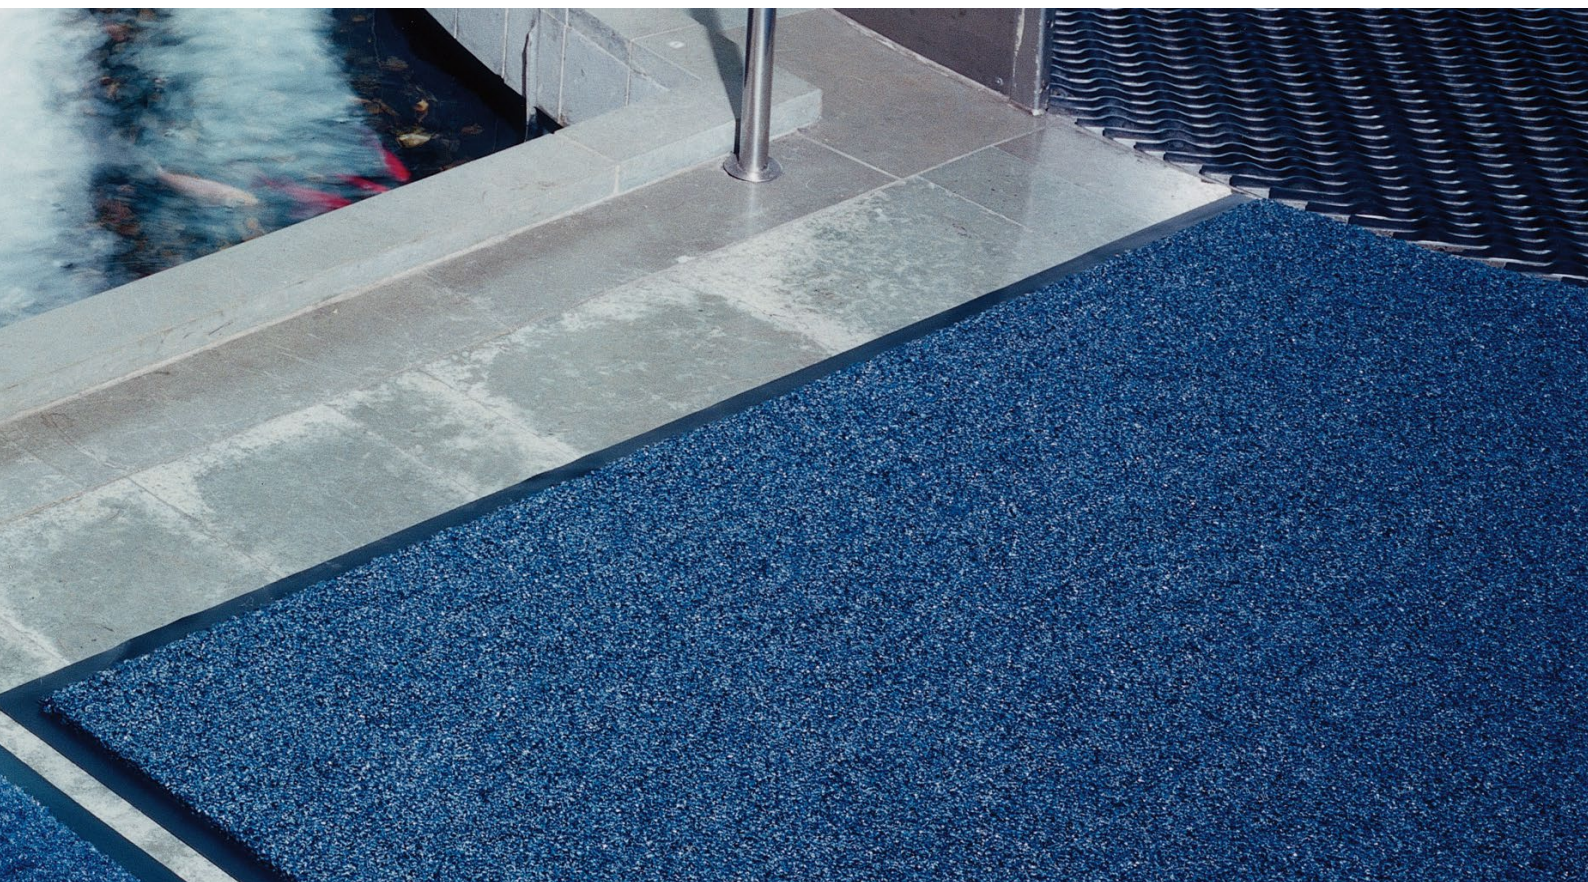

Allt i Ett

Zon 1 Zon 2 Zon 3

Allt i Ett är en kombinationsmatta som både skrapar av grov smuts och absorberar väta. Den består av en kombination av textila, mjuka trådar och kraftigare styva trådar. Den speciella vävningen ger gott om utrymme att samla smutsen. Baksidan är tillverkad i en kvalitet som är mjuk och följsam men samtidigt mycket slitstark för att passa vårt kalla nordiska klimat. Mattorna har en svart kantlist för att minska snubbelrisken.

TEKNISKA FAKTA

Material:	Garn av 50% PET och 50% polypropylen, baksida i vinyl.
Tjocklek/vikt:	7 mm / Total vikt: 3,3 kg/m ²
Egenskap:	Bra uppsugnings- och skrapförmåga, fibern torkar snabbt, halksäker.
Brandklassning:	D.O.C. FF-1-70
Garanti:	2 år
Återvinningsbar:	Nej
Skötsel:	Dammsugning eller avspolning.
Miljö:	För inomhusbruk. Medelhög trafik.