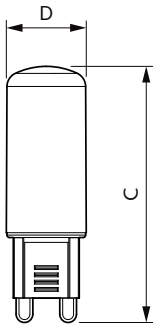

Målskisse

CorePro LEDcapsuleMV 2.6-25W G9 827 D

Product	D	C
CorePro LEDcapsuleMV 2.6-25W G9 827 D	15 mm	52 mm

Fotometriske data

LEDcapsule MV 2,6W G9 827

LEDcapsule MV 2,6W G9 827

CorePro LEDcapsule MV

Fotometriske data