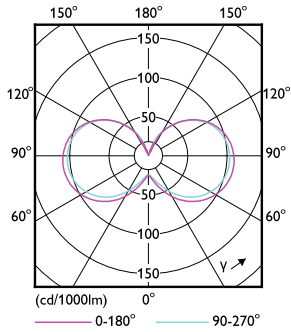

Målskisse

CorePro LEDcapsuleMV 2.6-25W G9 827 D

Product	D	C
CorePro LEDcapsuleMV 2.6-25W G9 827 D	15 mm	52 mm

Fotometriske data

LEDcapsule MV 2,6W G9 827

LEDcapsule MV 2,6W G9 827

CorePro LEDcapsule MV

Fotometriske data