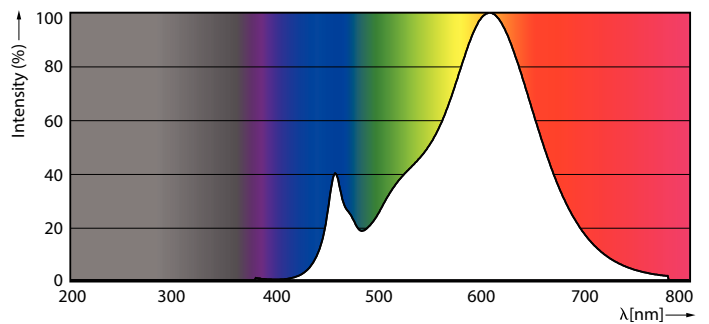

Målskisse

CorePro LEDcapsuleMV 2.6-25W G9 827 D

Product	D	C
CorePro LEDcapsuleMV 2.6-25W G9 827 D	15 mm	52 mm

Fotometriske data

LEDcapsule MV 2,6W G9 827

LEDcapsule MV 2,6W G9 827

CorePro LEDcapsule MV

Fotometriske data