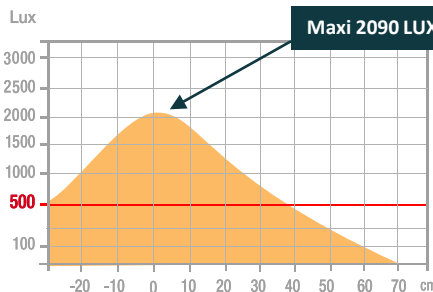

## Caractéristiques

Mesure en Lux sur le plan de travail en vue de dessus à 35 cm:

> 500 Lux

< 500 Lux

Mesure en Lux sur le plan de travail en vue de profil à 35 cm:

> 500 Lux

< 500 Lux

Mesure en nanomètre du spectre lumineux