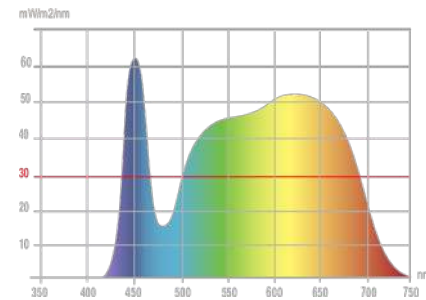

## Caractéristiques

Mesure en Lux sur le plan de travail en vue de dessus à 35 cm:

> 500 Lux

< 500 Lux

Mesure en Lux sur le plan de travail en vue de profil à 35 cm:

> 500 Lux

< 500 Lux

Mesure en nanomètre du spectre lumineux