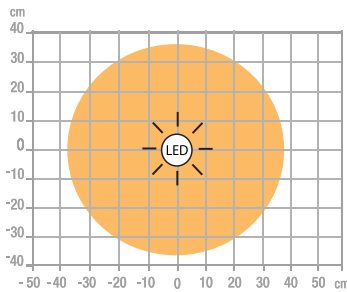

Caractéristiques

Mesure en Lux sur le plan de travail en vue de dessus à 35 cm:

> 500 Lux

< 500 Lux