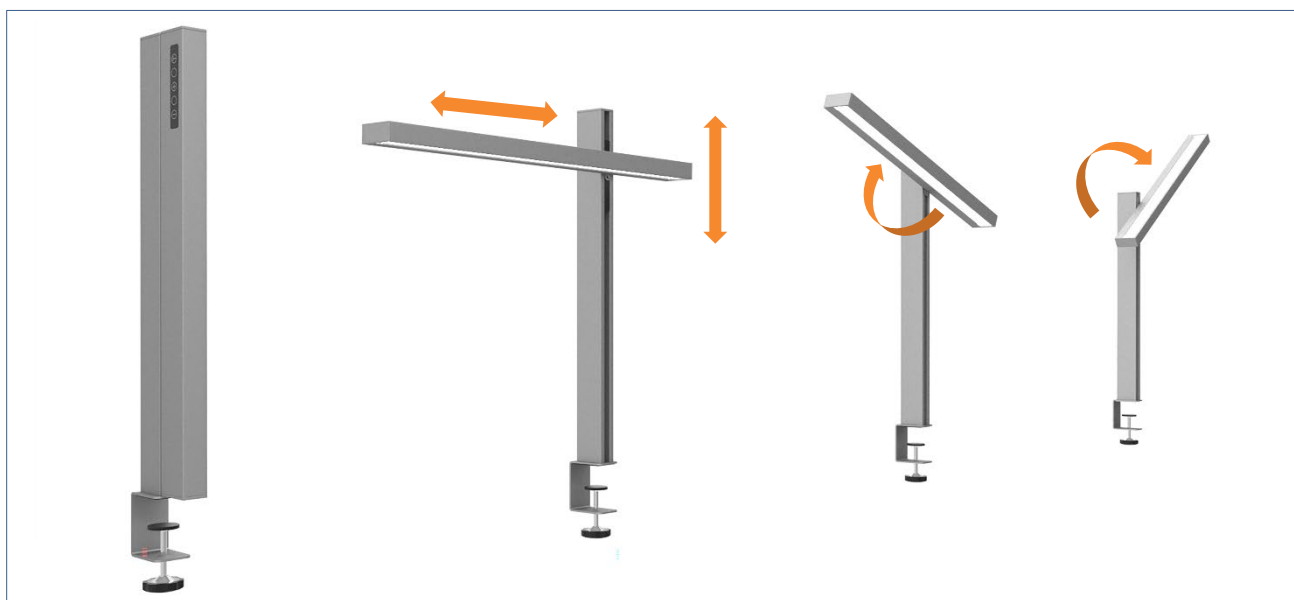

# ZENITH noir

Découvrez la polyvalence de notre lampe innovante ZENITH, dotée d'un bras rotatif et glissant, offrant une adaptabilité sans précédent pour éclairer chaque recoin de votre espace avec élégance et précision.

# ZENITH Gris métal

Découvrez la polyvalence de notre lampe innovante ZENITH, dotée d'un bras rotatif et glissant, offrant une adaptabilité sans précédent pour éclairer chaque recoin de votre espace avec élégance et précision.