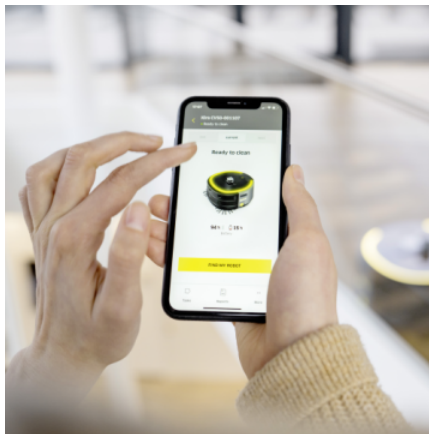

KIRA CV 50

KIRA CV 50 robotstøvsuger avlaster rengjøringsteamene ved å overta den tidkrevende støvsugingen, slik at våre dyktige medarbeider kan fokusere på mer avanserte rengjøringsoppgaver.

Artikkelnr.

■ Inkludert i leveranse

Vekt inkl. emballasje	kg	24
Mål (L x B x H)	mm	578 x 578 x 300

Kompakt design med svært lav bakkeklaring

- Lav høyde (32 cm) gjør det enkelt å støvsuge under møbler og bord.
- Også egnet for bruk i trange rom takket være sitt kompakte design.
- Robotens kompakte design gjør det enkelt å navigere i trange områder, og den kan snu på stedet uten problemer.

KIRA Robots-appen

- Full åpenhet med KIRA Robots-appen, som tilbyr flåtestyring, sanntidsstatus, detaljerte rengjøringsrapporter og mye mer.
- Rengjøringskart og -planer kan enkelt opprettes og redigeres.
- Optimal nettverkskobling takket være den integrerte 4G/LTE mobil- eller trådløse nettverksforbindelsen.