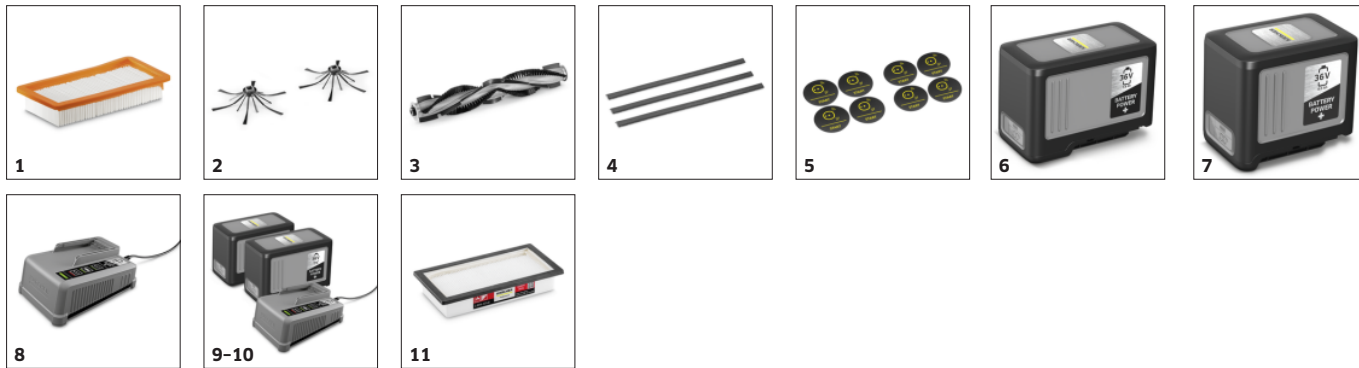

TILBEHØR FOR KIRA CV 50 1.454-500.0

	Artikelnr.	Beskrivelse	
TILBEHØR STØVSUGERE			
Filter			
Støttefilter	1 6.414-631.0	Støttefilter som holder tilbake partikler i luftstrømmen i i kondensert fuktig luft.	☒
TILBEHØR TIL TEPPEBØRSTESUGER			
Accessories side broom KIRA CV50	2 2.889-428.0		☒
Accessories roller brush KIRA CV50	3 2.889-429.0		☒
Accessories rubber lip KIRA CV50	4 2.889-430.0		☒
Accessories Label KIRA CV50	5 2.889-431.0		☒
BATTERIER			
Battery Power+ 36/75	6 2.445-043.0	En kapasitet på 7,5 Ah garanterer lang driftstid for Battery Power+ 36 V litium-ion-batteriet. Meget kraftig, med sanntidsteknologi via LCD-skjermen, og beskyttelse mot overstrøm.	☐
Battery Power+ 36/60	7 2.042-022.0	Ekstremt kraftig Battery Power+ 36 V litium-ion-batteri med en kapasitet på 6,0 Ah for lang driftstid. Batteriet er utstyrt med innovativ sanntidsteknologi via LCD-skjerm, og spenningsovervåking.	☐
BATTERILADERE			
Fast charger Battery Power+ 36/60	8 2.445-045.0	Lad alle 36 V Kärcher Battery Power, og Kärcher Battery Power+ litium-ion-batterier, med maks 6 ampere lade strøm. Hurtiglader med LED-driftsstatusindikator. Enkel veggmontering av hurtiglader.	☐
STARTERKIT			
Battery Power+ 36/75 DW	9 3.137-353.0		☐
Starter kit Battery Power+ 36/75	10 2.445-070.0	Startpakke Battery Power+ 36/75 med to 36-V/7,5-Ah-batterier og 36-V hurtiglader for våre 36 V Battery Power og Battery Power+ batteriplattform.	☐
FILTER OG POSER TIL T/NT			
HEPA Filter, støvklasse H			
Accessories filter HEPA H13	11 2.889-425.0		☐

☒ Inkludert i leveranse ☐ Tilgjengelig tilbehør