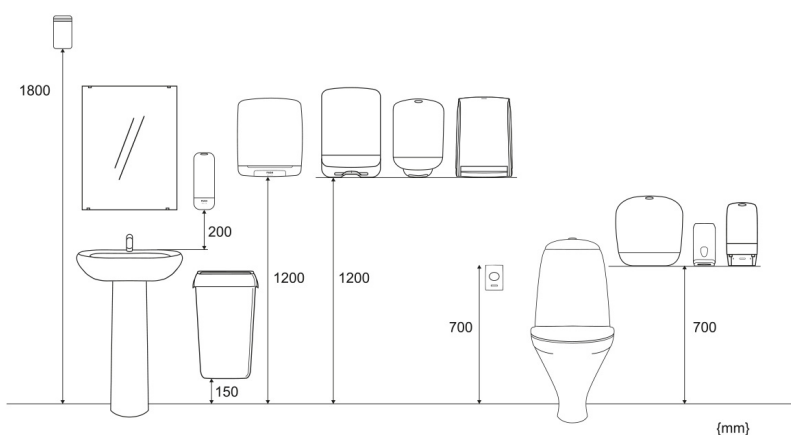

989516

Katrin Gigant S Dispenser, Vit Metall

- Toalettdispenser för Jumborullar i vit metall
- Kompakta toalettrullar för offentliga miljöer
- Robust och driftsäker dispenser
- Kontrollfönster visar när det är dags att fylla på
- Enkel att öppna och ladda
- Välj mellan kvalitetsnivåerna Katrin - bra prestanda för alla behov och Katrin Plus - bäst prestanda för extra omsorg, både för miljön, hygien och besökaren.

ISO 9001 **ISO 14001**

Produkter

Längd	129 mm	Färg	Vit
Djup	250 mm	Gross vikt	1,697 kg
Höjd	250 mm		

Handelsenhet

Längd	270 mm	Gross vikt	1,697 kg	EAN kod	 6414300989516
Djup	270 mm	Konsument- förpackningar per säck/kartong	1		
Höjd	142 mm				

Pall

Längd	1 200 mm	Gross vikt	187,912 kg	EAN kod	 6 4 14305 989511
Djup	800 mm	Transport -förpackningar/Pall	96		
Höjd	1 286 mm				

Matt och installation

Relaterade produkter

Relaterade produkter från totala sortimentet. Det lokala sortimentet finner ni på vår webbplats.