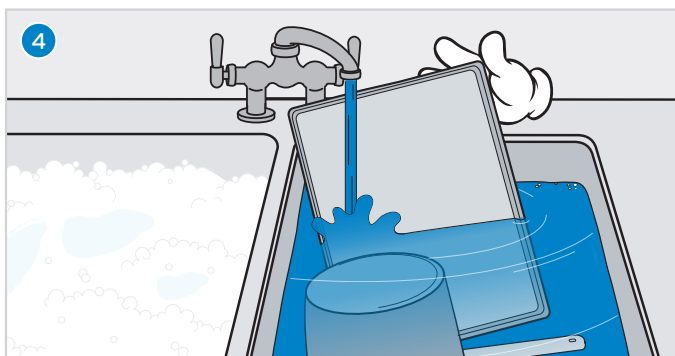

Sikkerhet

- ▲ Lukket system hindrer direkte kontakt med konsentrert produkt
- ▲ Bruksløsningen kan brukes uten personlig verneutstyr

.....
 En konsentratpose
 gir nok til å
 fylle opptil

333

30 liters
 oppvaskummer

Bærekraftighet

- ▶ Høykonsentrerte produkter reduserer transportvolumet
- ▶ Lavt lagringsbehov

1. Fyll oppvaskkummen med vann

2. Trykk for å dosere riktig produktmengde

3. Vask oppvaskgodset

4. Skyll grundig med vann