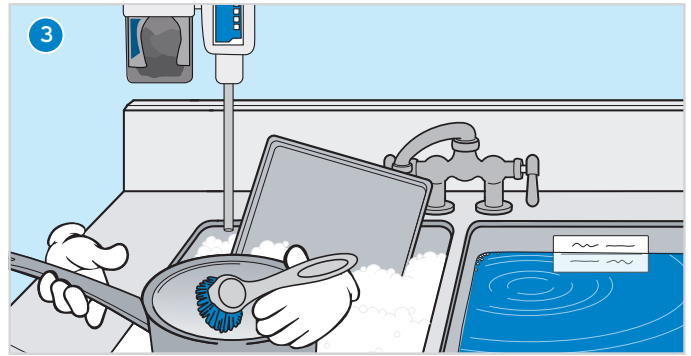

Sikkerhet

- ▲ Lukket system hindrer direkte kontakt med konsentrert produkt
- ▲ Bruksløsningen kan brukes uten personlig verneutstyr

.....
 En konsentratpose
 gir nok til å
 fylle opptil

333

30 liters
 oppvaskummer

Bærekraftighet

- ▶ Høykonsentrerte produkter reduserer transportvolumet
- ▶ Lavt lagringsbehov

1. Fyll oppvaskkummen med vann

2. Trykk for å dosere riktig produktmengde

3. Vask oppvaskgodset

4. Skyll grundig med vann