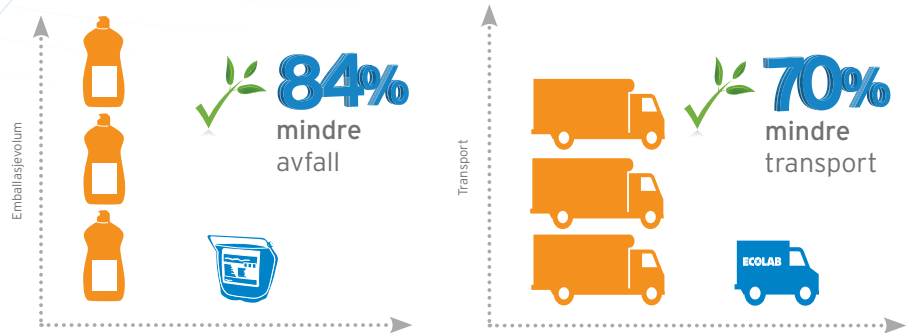

Sikkerhet

- ▲ Lukket system hindrer direkte kontakt med konsentrert produkt
- ▲ Bruksløsningen kan brukes uten personlig verneutstyr

.....
 En konsentratpose
 gir nok til å
 fylle opptil

333

30 liters
 oppvaskummer

Bærekraftighet

- ▶ Høykonsentrerte produkter reduserer transportvolumet
- ▶ Lavt lagringsbehov

1. Fyll oppvaskkummen med vann

2. Trykk for å dosere riktig produktmengde

3. Vask oppvaskgodset

4. Skyll grundig med vann