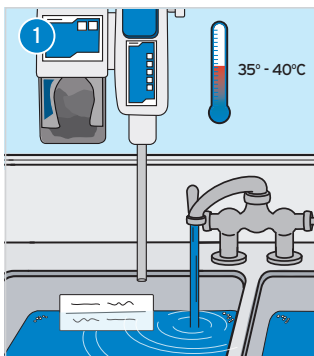

Bærekraftighet

- Høykonsentrerte produkter reduserer transportvolumet
- Lavt lagringsbehov

1. Fyll oppvaskkummen med vann