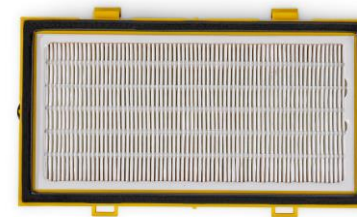

Twister Gul

Til daglig bruk med gulvvasker. Diamantene i denne er finkornet. De rengjør gulvet for smuss og overflateflekker samtidig som de sørger for polering til en glansfull og smussavstøtende gulvflate som er lett å rengjøre.

Twister Hvit

Dette er den nest groveste Twister-paden. Den fjerner små riper og flekker i overflaten på gulvet. Den vil lukke porene i gulvflaten og gi en silkematt finish. Taski Twister Hvit er også velegnet for finskuring av polishbehandlede gulv.

Twister Rød

Dette er den kraftigste Twister-paden med de groveste diamantene. Den skurer gulvet grundig rent, fjerner riper og gir et lysere gulv med en matt finish. Taski Twister Rød er også glimrende til oppskuring av polishbehandlede gulv.

Twister HT Blå

Ekstra slitesterk pad for høytrafikkerte områder. Ved regelmessig bruk opprettholdes effektivt en glansfull og ren overflate.

Twister HT Oransje

Ekstra slitesterk pad for høytrafikkerte områder. Dette er en grov pad som fjerner riper fra overflaten og etterlater et gulv som er godt forberedt for daglig renhold med Taski Twister.

TILBEHØR TASKI ULTIMAXX 1900	VNR.
Taski HEPA H13 Ultim maxx	L-7524965
Digitalt dashboard - Touchscreen	L-7525082
Utstyrsholder	L-7524975
Taski Fylleslange Universalkobling	L-8502830 *

* Inkludert med maskin