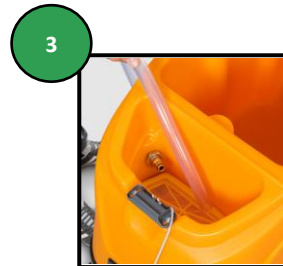

2
Åpne lokk til tanken.

3
Fyll rentvannstanken med rent vann.

4a
Doser renholdsløsning i rentvannstank.

4b
Eller ved hjelp av IntelliDose.

5
Monter børster/pads.

6
Monter sugeslangen på nalen.

7
Start maskinen ved å trykke inn nøkkelen.