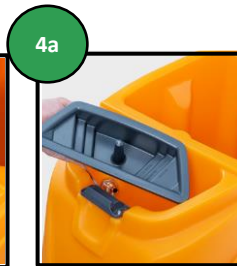

4a
Doser renholdsløsning i rentvannstank.