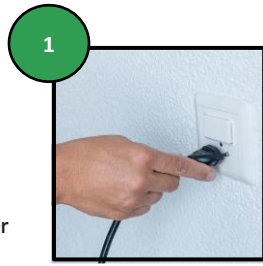

Forberedelser

Operasjon

Vedlikehold

1
Trekk ut støpsel når maskinen er ferdig ladet.