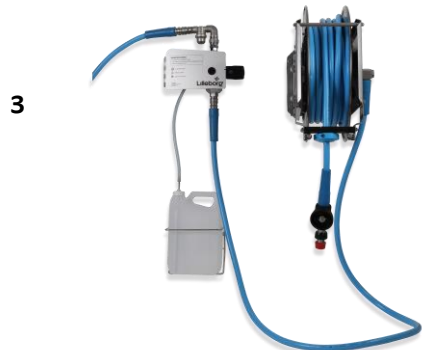

S1 Kombivask

Funksjoner

- Påføring av rengjøringskjemikalier
- Skylling og spyling

Fordeler

- Enkel betjening
- Robust konstruksjon
- Pålitelig
- Kompakt
- Hygienisk design
- Høy resistens for kjemikalier

Tre versjoner

- Montert på vogn ¹
- For montering på vegg ²
- For montering på vegg med slangetrommel* ³

*Kontakt Lilleborg for mer informasjon om anlegg med slangetrommel.

TEKNISK SPESIFIKASJON	PÅ VEGG	PÅ VOGN
Varenummer	L5910-1120	L5910-1110
EPD	5243381	5243290
Mål: H / B / D	225 / 340 / 130 mm	1050 / 590 / 460 mm
Vekt	10 kg	25 kg
Vanntilkobling	Nito ½" hun	
Max vann temperatur	55 °C	
Arbeidstrykk vann	3 - 10 bar	
Materialer i kontakt med væske	PSU, EPDM, Syrefast stål	

EKTRA UTSTYR	
Skumbooster	500-000009
550 mm spylelanse	530-015503

INKLUDERT UTSTYR	PÅ VEGG	PÅ VOGN
Nito han kobling m/ overganger	0700	0700
5 m tilgangsslange	-	550-120503
3,5 m tilgangsslange	550-120353	-
15 m spyleslange	550-131503	550-131503
Spyledyse MS 15/50	532-115503	532-115503
Kombinert slange og kanneholder	601-100010	-