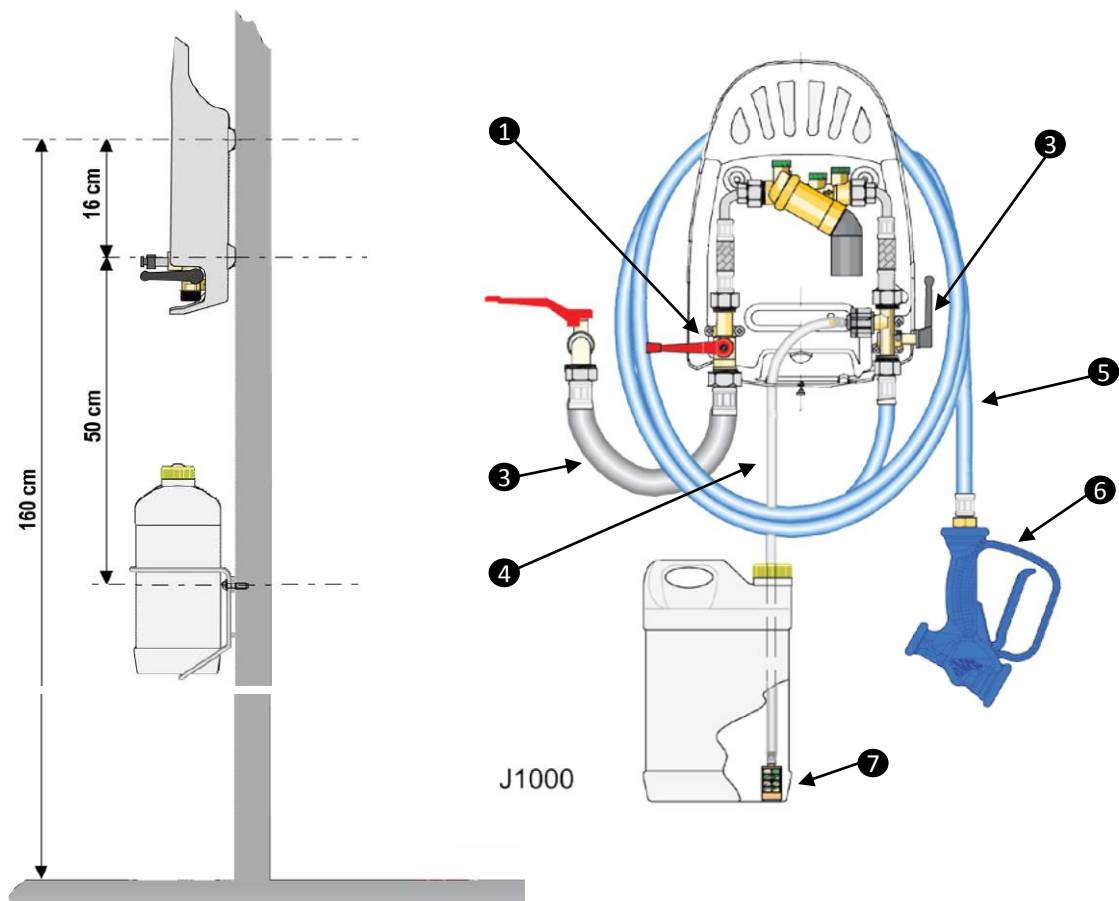

Tre versjoner

- Montert på vogn ¹
- For montering på vegg ²
- For montering på vegg med slangetrommel* ³

*Kontakt Lilleborg for mer informasjon om anlegg med slangetrommel.

TEKNISK SPESIFIKASJON	PÅ VEGG	PÅ VOGN
Varenummer	L5910-1120	L5910-1110
EPD	5243381	5243290
Mål: H / B / D	225 / 340 / 130 mm	1050 / 590 / 460 mm
Vekt	10 kg	25 kg
Vanntilkobling	Nito ½" hun	
Max vann temperatur	55 °C	
Arbeidstrykk vann	3 - 10 bar	
Materialer i kontakt med væske	PSU, EPDM, Syrefast stål	

Tekniske spesifikasjoner

- Vekt: 10 kg
- Max vann temperatur: 50 °C
- Arbeidstrykk vann: 2 – 6 bar

Beskrivelse av deler

- 1) Vann av og på
- 2) Tilførselsslange vann
- 3) Kjemi av og på
- 4) Sugelange for kjemi
- 5) Spyleslange 20m
- 6) Spylepistol RB35
- 7) Vekt og sugefilter

Suma Ergo

Varebeskrivelse

Komplett utstyr for påføring av kjemi. Begge modeller leveres komplett med 10 meter kraftig og hygienisk slange, injektor, alle nødvendige dyser, samt oppheng for slange og utstyr.