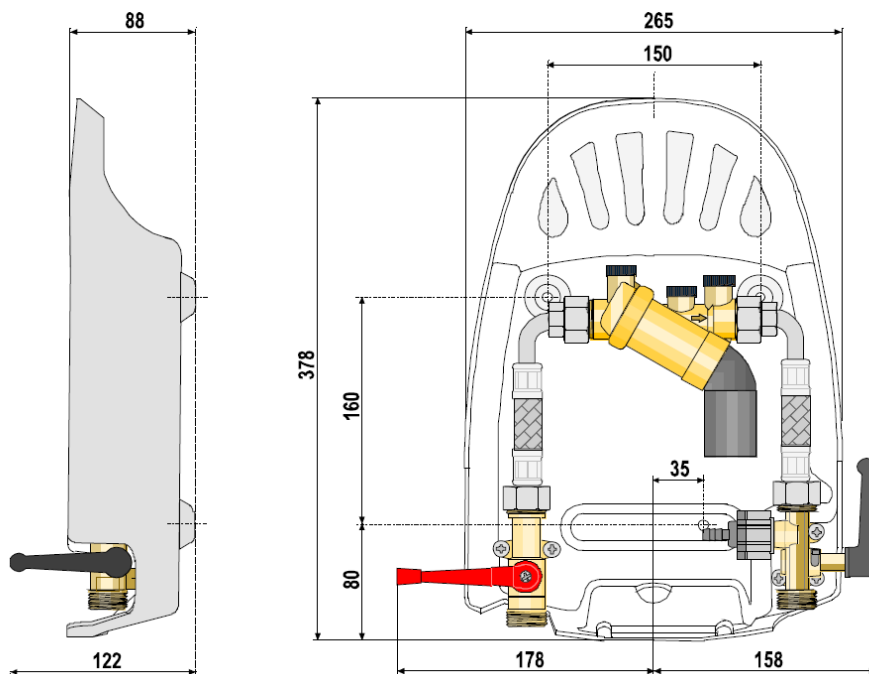

Tre versjoner

- Montert på vogn ¹
- For montering på vegg ²
- For montering på vegg med slangetrommel* ³

*Kontakt Lilleborg for mer informasjon om anlegg med slangetrommel.

TEKNISK SPESIFIKASJON	PÅ VEGG	PÅ VOGN
Varenummer	L5910-1120	L5910-1110
EPD	5243381	5243290
Mål: H / B / D	225 / 340 / 130 mm	1050 / 590 / 460 mm
Vekt	10 kg	25 kg
Vanntilkobling	Nito ½" hun	
Max vann temperatur	55 °C	
Arbeidstrykk vann	3 - 10 bar	
Materialer i kontakt med væske	PSU, EPDM, Syrefast stål	

Tekniske spesifikasjoner

- Vekt: 10 kg
- Max vann temperatur: 50 °C
- Arbeidstrykk vann: 2 – 6 bar

Beskrivelse av deler

- 1) Vann av og på
- 2) Tilførselsslange vann
- 3) Kjemi av og på
- 4) Sugelange for kjemi
- 5) Spyleslange 20m
- 6) Spylepistol RB35
- 7) Vekt og sugefilter