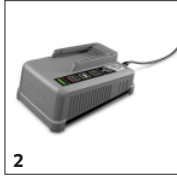

TILBEHØR FOR BATTERY POWER+ 36/60
2.042-022.0

		Artikkelnr.	Beskrivelse	
BATTERILADERE				
Universal charger Battery Power+ 18-36	1	2.445-054.0	Universal laderen Battery Power+ med, LED driftsstatusindikator, kan brukes til ladning av alle 18 og 36 V Kärcher Battery Power og Kärcher Battery Power+ litium-ion batterier. Batteriladeren kan enten brukes frittstående eller montres på vegg.	☐
Fast charger Battery Power+ 36/60	2	2.445-045.0	Lad alle 36 V Kärcher Battery Power, og Kärcher Battery Power+ litium-ion-batterier, med maks 6 ampere lade strøm. Hurtiglader med LED-driftsstatusindikator. Enkel veggmontering av hurtiglader.	☐

■ Inkludert i leveranse   ☐ Tilgjengelig tilbehør