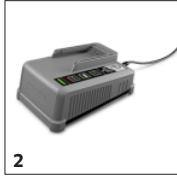

TILBEHØR FOR BATTERY POWER+ 36/75
2.445-043.0

		Artikkelnr.	Beskrivelse	
BATTERILADERE				
Universal charger Battery Power+ 18-36	1	2.445-054.0	Universal laderen Battery Power+ med, LED driftsstatusindikator, kan brukes til ladning av alle 18 og 36 V Kärcher Battery Power og Kärcher Battery Power+ litium-ion batterier. Batteriladeren kan enten brukes frittstående eller montres på vegg.	☐
Fast charger Battery Power+ 36/60	2	2.445-045.0	Lad alle 36 V Kärcher Battery Power, og Kärcher Battery Power+ litium-ion-batterier, med maks 6 ampere lade strøm. Hurtiglader med LED-driftsstatusindikator. Enkel veggmontering av hurtiglader.	☐

☐ Tilgjengelig tilbehør