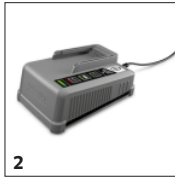

Kärcher Battery Power+ 18 V utskiftbart batteri

- Egner seg for alle enheter i 18 V Kärcher Battery Power+ batteriplattformen.
- Egner seg for alle enheter i 18 V Kärcher Battery Power batteriplattformen.

Høy ytelse 18 V hurtiglader

- Gjør det mulig med korte ladetider.

KOMPATIBLE MASKINER

- HV 1/1 Bp Fs

**TILBEHØR FOR STARTER KIT BATTERY POWER+ 18/30
2.445-072.0**

		Artikkelnr.	Beskrivelse	
BATTERIER				
Battery Power+ 18/30	1	2.445-042.0	Med en kapasitet på 3,0 Ah, garanterer Battery Power+ 18 litium-ion-batteri lang driftstid. Svært kraftig, med sanntidsteknologi via LCD-skjermen, spenningsovervåking og IPX5 beskyttelse.	■
BATTERILADERE				
Fast charger Battery Power+ 18/60	2	2.445-044.0	Hurtiglader for alle 18 V Kärcher Battery Power og Kärcher Battery Power+ litium-ion batteri. 6 ampere ladestrøm. Kommer med LED driftsstatusindikator. Lavt standby-forbruk. Veggmontering.	■