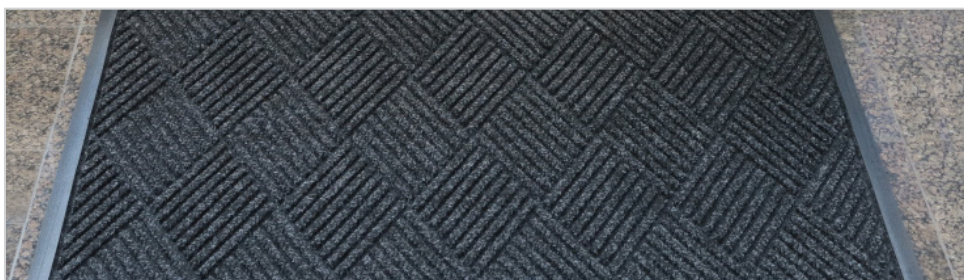

# Combi Premier ECO

Zon 1 Zon 2 Zon 3

Kraftig och slitstark kombinationsmatta med ytskikt i PET-polyester, tillverkad av återvunna PET-flaskor, ett material som både har en bra uppsugningsförmåga och torkar snabbt. Det djuppressade mönstret skrapar effektivt av grov smuts och en gjuten fasad kant runt mattan håller både smutsen och vätan på plats. Combi Premier passar i kombination med en skrapmatta i kraftigt trafikerade entréer eller som singelmatta inomhus.

## FÄRGER

Svart

Grå

## TEKNISKA FAKTA

<b>Material:</b>	PET-polyester, av 100% återvunna PET-flaskor, antistatisk. Färgningsprocess: Genomfärgad (Solution dyed). Nabbad baksida i SBR-gummi, varav 20% återvunnet gummi.
<b>Tjocklek/vikt:</b>	9 mm / Total vikt: 3,4 kg/m <sup>2</sup>
<b>Egenskap:</b>	Bra uppsugnings- och skrapförmåga, fibern torkar snabbt, halksäker.
<b>Brandklassning:</b>	D.O.C. FF-1-70 (Pill test)
<b>Garanti:</b>	2 år
<b>Återvinningsbar:</b>	Nej
<b>Skötsel:</b>	Dammsugning/våtrengöring
<b>Miljö:</b>	För inomhusbruk. Hög trafik.