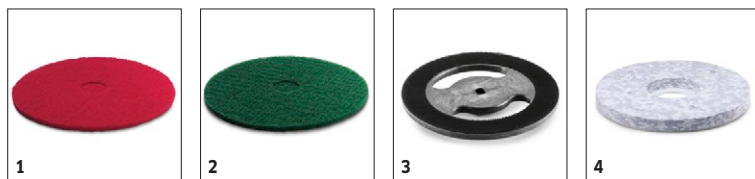

Inkludert i leveranse
 Tilgjengelig tilbehør

BD 30/4 C BP PACK 1.783-230.0

		Artikkelnummer	Lengde	Farge	Antall	Pris	Beskrivelse	
Naler for sugebommer								
Set suction lips	1	6.670-234.0		Gjennomsiktig	2 parts			<input checked="" type="checkbox"/>
Set suction lips Linatex	2	6.670-235.0						<input type="checkbox"/>

Inkludert i leveranse Tilgjengelig tilbehør

BD 30/4 C BP PACK

1.783-230.0

KÄRCHER

		Artikkelnummer	Hardhet/ børstetype	Diameter	Farge	Antall	Pris	Beskrivelse	
Pads									
Pad	1	6.371-153.0	Medium- myk	280 mm	Rød	5 stk			<input type="checkbox"/>
	2	6.371-154.0	Medium-hard	280 mm	Grønn	5 stk			<input type="checkbox"/>
Padholder									
Disk BD 30/4 C	3	6.670-129.0		270 mm		1 stk			<input type="checkbox"/>
Melaminpads									
Pad set 2x D 280 Melamin	4	6.371-019.0		265 mm		2 stk			<input type="checkbox"/>