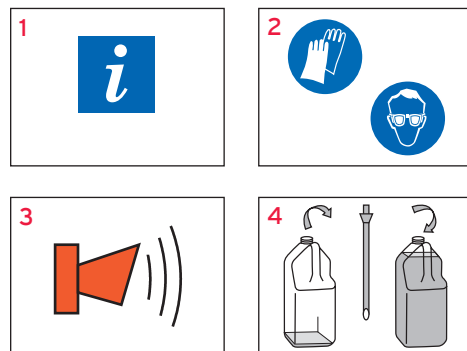

BRUKSANVISNING

TIL BRUK I ECOLABS DOSERINGSUTSTYR

Din Ecolab-spesialist tilpasser doseringen til din bedrifts rengjøringsbehov.

1. 1 Sjekk hygieneplan, og produktetikett for detaljert brukerinformasjon.
2. 2 Bruk egnet verneutstyr ved håndtering av produktet.
3. 3 Stopp maskinen hvis alarmen går.
4. 4 Ta forsiktig ut kannestikken. Skru løs korken på den nye kannen, putt kannestikken oppi, og plasser kannen i kanneholderen.

Hvis det ikke er installert alarm for tomt produkt, sjekk produktnivå jevnlig og skift kane ved behov.

SPESIELL INFORMASJON

Kun til profesjonell bruk.

Sikkerhetsdatablad er tilgjengelig på anmodning fra yrkesmessige brukere. For å oppnå det beste hygieniske resultatet, bruk produktet i kombinasjon med et Ecolab tørremiddel. Ikke egnet til bruk på aluminium eller andre bløte metaller.

SIKKERHET

Skal ikke blandes med andre produkter! For ytterligere informasjon og sikkerhetsinstruksjoner, se produktetikett og sikkerhetsdatablad.

OPPBEVARING

Oppbevares i lukket originalemballasje i temperaturer mellom 0° og 40°C.

FORPAKNING

4x5 l
1x25 kg