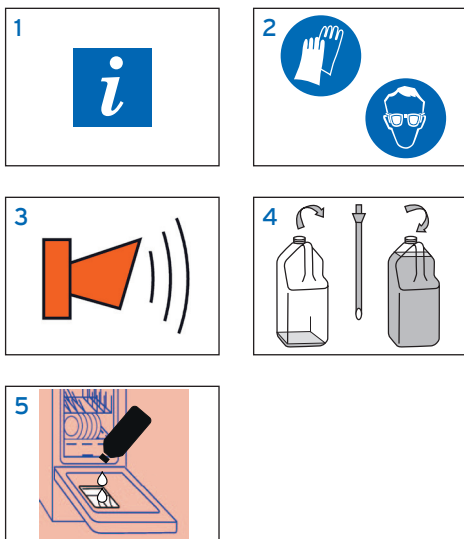

Toprinse Uni KONSENTRERT TØRREMIDDEL

Toprinse Uni er et konsentrert, flytende tørremiddel til oppvaskmaskiner i storkjøkken. **Toprinse Uni** fremskynder tørkingen på alle typer serviser.

Bruksområde: **Toprinse Uni** er velegnet til bruk på oppvaskgods av forskjellige typer materiale som for eksempel porselen, plast, sølvtøy, aluminium etc. Velegnet til alle typer vannforhold.

- **Rent** - Funklende & skinnende blankt servise. Reduserer kalkdannelse i oppvaskmaskinen.
- **Sikkert** - Optimalt system for avrenning sikrer hurtig tørking av servise.
- **Effektivt** - Spesiell, lavtskummende formel hever oppvaskresultatet og øker effektiviteten.

BRUKSANVISNING

TIL BRUK I ECOLABS DOSERINGSUTSTYR ELLER MANUELL DOSERING

Din Ecolab-spesialist vil tilpasse doseringssystemet til din bedrifts individuelle rengjøringsbehov.

- 1 Sjekk hygieneplan og produktetikett for detaljert brukerinformasjon.
- 2 Bruk egnede verneklær ved håndtering av dette produktet.
- 3 Stopp maskinen når alarmen går.
- 4 Ta forsiktig ut kannestikkeren. Skru av korken på den nye kannen og sett inn kannestikkeren. Sett kannen tilbake i kanneholderen. Hvis alarm for "tomt produkt" ikke er installert, sjekk produktnivå daglig. Bytt kanne ved behov.