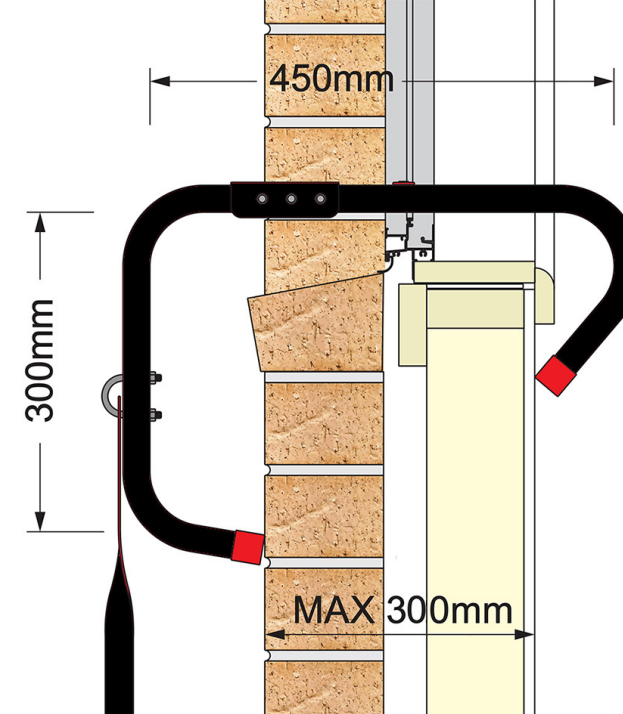

FIRE & SAFETY

FLB-104

Brandstege

En brandstege ger en snabb evakuering från bostaden vid eventuell eldsvåda. Förvara brandstegen i direkt anslutning till ett fönster så den är nära till hands om olyckan är framme. Nexas brandstege har en stadig båge i metall som hängs över fönsterkarmen. Stegen är 4 meter och lämpad för bostäder med 2 våningar.

- Max. belastning: 450 kg
- Max. karmtjocklek: 30 cm
- Max. evakueringshöjd: 4,3 meter

MATERIAL
Aluminiumsteg med
remmar i nylon

ANTAL TRAPPSTEG
12

MÅTT FÖRPACKNING (BxHxD)
185 x 370 x 243 mm

ARTIKEL NUMMER:
13750

E-NUMMER (SV):
1693982

VIKT STEGE
4,5 kg

STEGBREDD
30 cm

ANTAL I KARTONG
2

EAN:
7330545137507

EL-NUMMER (NO):
6200120

NEXA

info@nexa.se