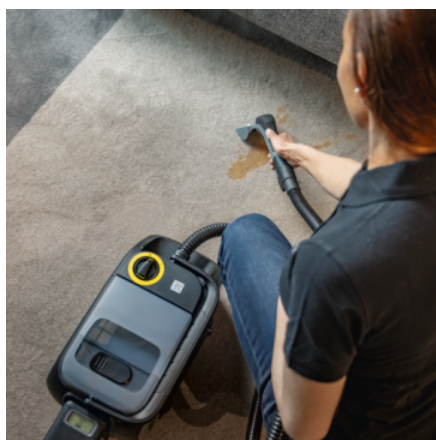

Enestående rengjøringsytelse

- Utmerket rengjøring med en klar "før-og-etter"-effekt.
- Høyt vakuum for utmerket sugeskraft.
- Ekstremt fint og jevnt spraymønster fra møbelmunnstykket.

Kompakt og mobil design

- Også ideell for trange eller vanskelig tilgjengelige steder.
- Trådløs bevegelsesfrihet og fleksibel bruk.
- Kan oppbevares hvor som helst takket være det kompakte designet.

Profesjonell kvalitet: spesielt robust og slitesterk