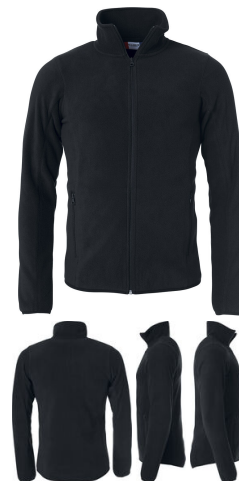

## Basic Polar Fleece Jacket

Polar fleecejakke i unisexmodell. En noe tykkere modell enn vår Microfleece Jacket. To sidelommer med glidelås samt to innelommer. Løsning til hodetelefoner og SBS glidelåser. Matcher til Basic Softshell programmet.

### Størrelse

XS-4XL

### Farger

Red  
(35)

Royal  
(55)

Dark Navy  
(580)

Black  
(99)