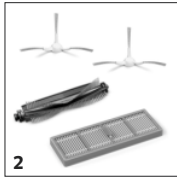

TILBEHØR FOR RVF 7 COMFORT EXTRA 1.269-693.0

1

2

3

	Artikelnr.	Beskrivelse	
TILBEHØR ROBOTSTØVSUGER			
Filter			
Filter bag RCV 5 Base (Set of 3)	1	2.269-644.0	<input type="checkbox"/>
Accessory kits			
RCF 7 accessories kit	2	2.269-681.0	<input type="checkbox"/>
Rollers			
RCF 7 Universal roller	3	2.269-680.0	<input type="checkbox"/>