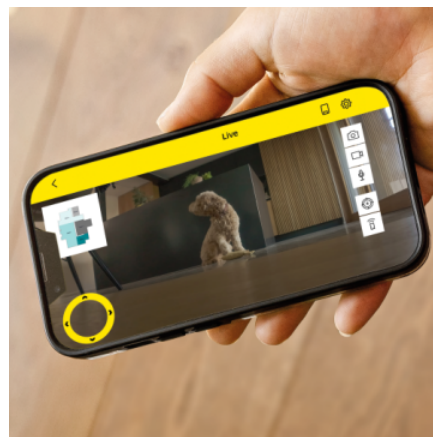

Tilkobling med Bluetooth
Smarte funksjoner og tjenester i appen
Talemelding
Lasernavigasjon (LiDAR)
Tidtakerprogram (Tidsurprogram): flere timere tilgjengelig
Tørrengjøringsmodus
Kombinert rengjøringsmodus (vått og tørt)
Automatisk moppetørring: Varmt
Automatisk tankfylling
Automatisk tanktømming
Automatisk støvtømming
Feiing helt inntil kanten
Løftbar rengjøringsbørste
Løftbar mopp
Filterpose materiale: Fleece

Velprøvd valseteknologi

- Den roterende valsen fuktes kontinuerlig med rent vann og tørkes grundig av etter hver omdreining. Dette garanterer hygienisk og effektiv våtrengjøring av harde gulv.

Intelligent smussregistrering

- RVF 7 Comfort Extra registrerer tilsmussingsgraden og justerer deretter automatisk rengjøringsparametere for å sikre effektiv og grundig rengjøring.

Live-kamera med fjerntilgang

- Du kan når som helst få tilgang til live-kameraet på din tilkoblede RVF 7 Comfort Extra via appen, slik at du kan overvåke ditt eget hjem mens du er ute.