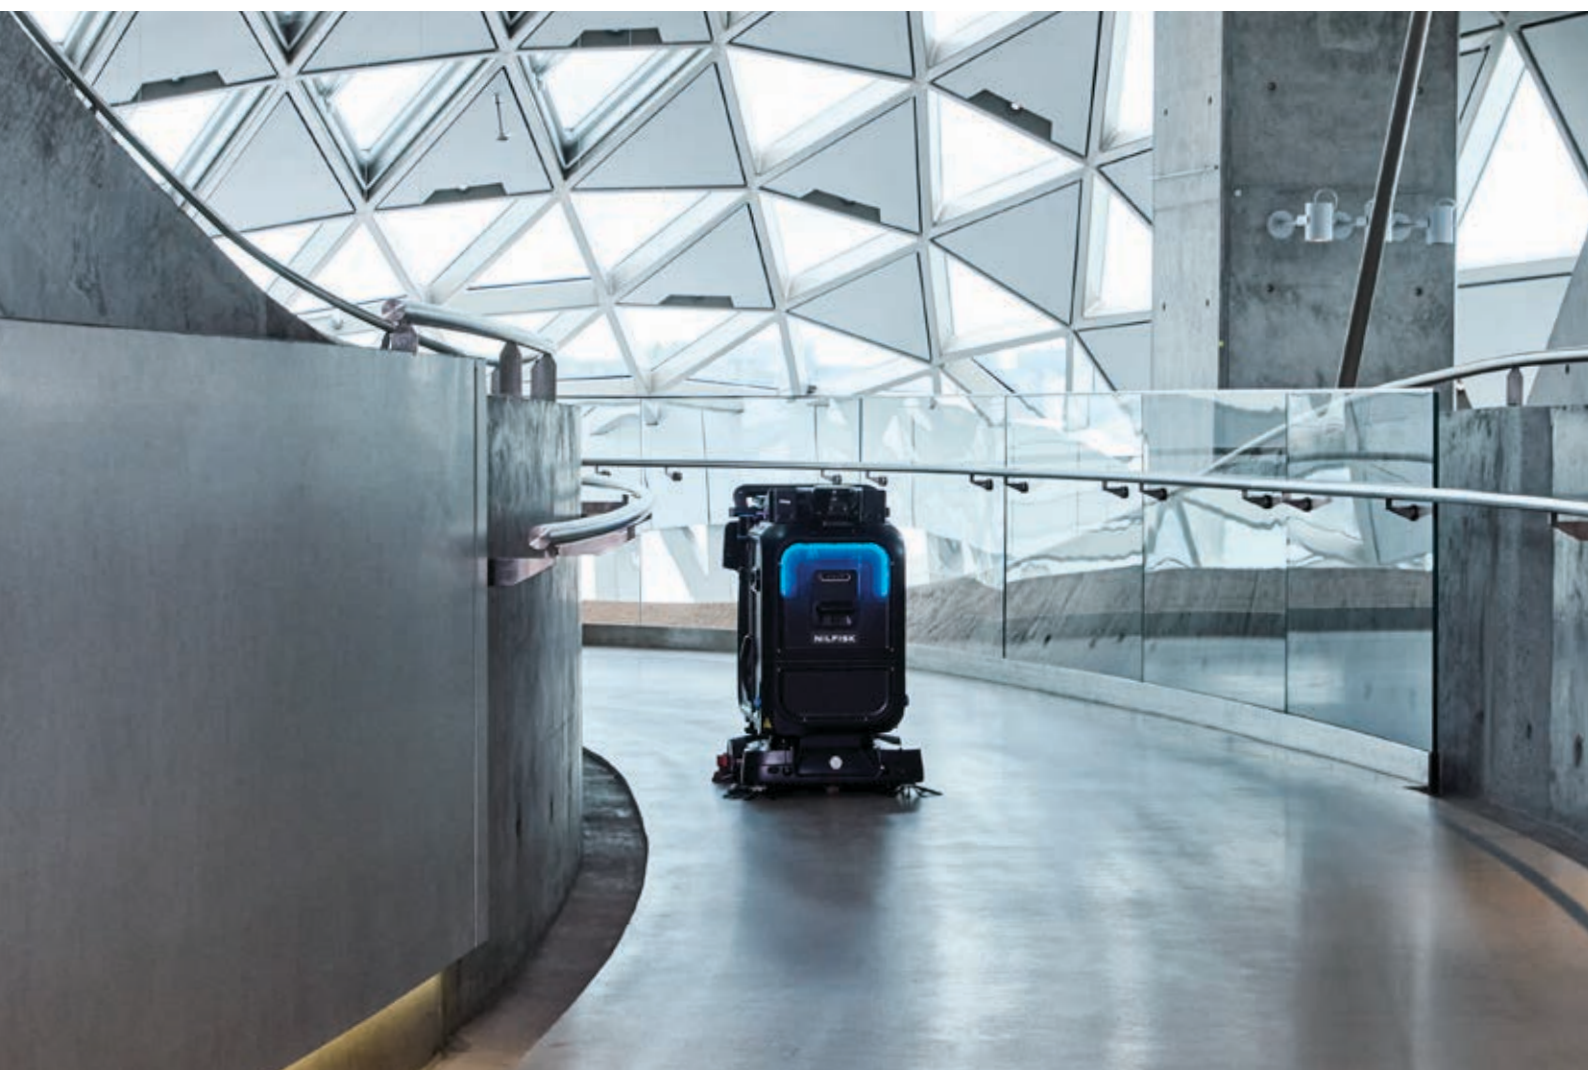

Spar plass og tid, slik at teamet ditt kan utrette mer.

Vi kan ikke gi dagen flere timer, men vi kan gi deg tid til overs. SC25 er konstruert for å håndtere arbeidskrevende oppgaver, noe som betyr at personalet igjen kan yte god kundeservice og gjøre rengjøringen enklere.

SC25 er utviklet som et samarbeid mellom Nilfisk og LionsBot, og bygger på en felles visjon om en renere og mer bærekraftig fremtid.

LIONSBOT