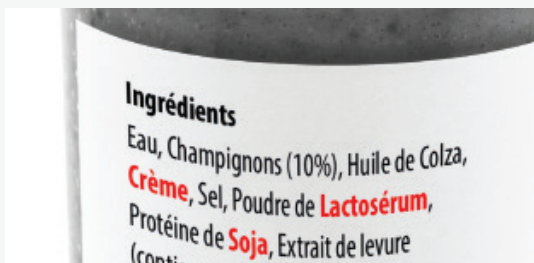

DK-22251

62mm

**KAN KNUSE**  
**HÅNTERES FORSIKTIG**

DK-22251

62mm

Post og pakker

**Q4**

**KONFIDENSIELT**  
**REGNSKAP Q4**

**Q4**

DK-22251

62mm

**Ingrédients**

Eau, Champignons (10%), Huile de Colza,  
**Crème**, Sel, Poudre de **Lactosérum**,  
Protéine de **Soja**, Extrait de levure  
(contient de l'**Orge**), Lait.

**Ingrédients**

Eau, Champignons (10%), Huile de Colza,  
**Crème**, Sel, Poudre de **Lactosérum**,  
Protéine de **Soja**, Extrait de levure  
(contient de l'**Orge**), Lait.

Pour les allergènes voir les ingrédients en rouge.