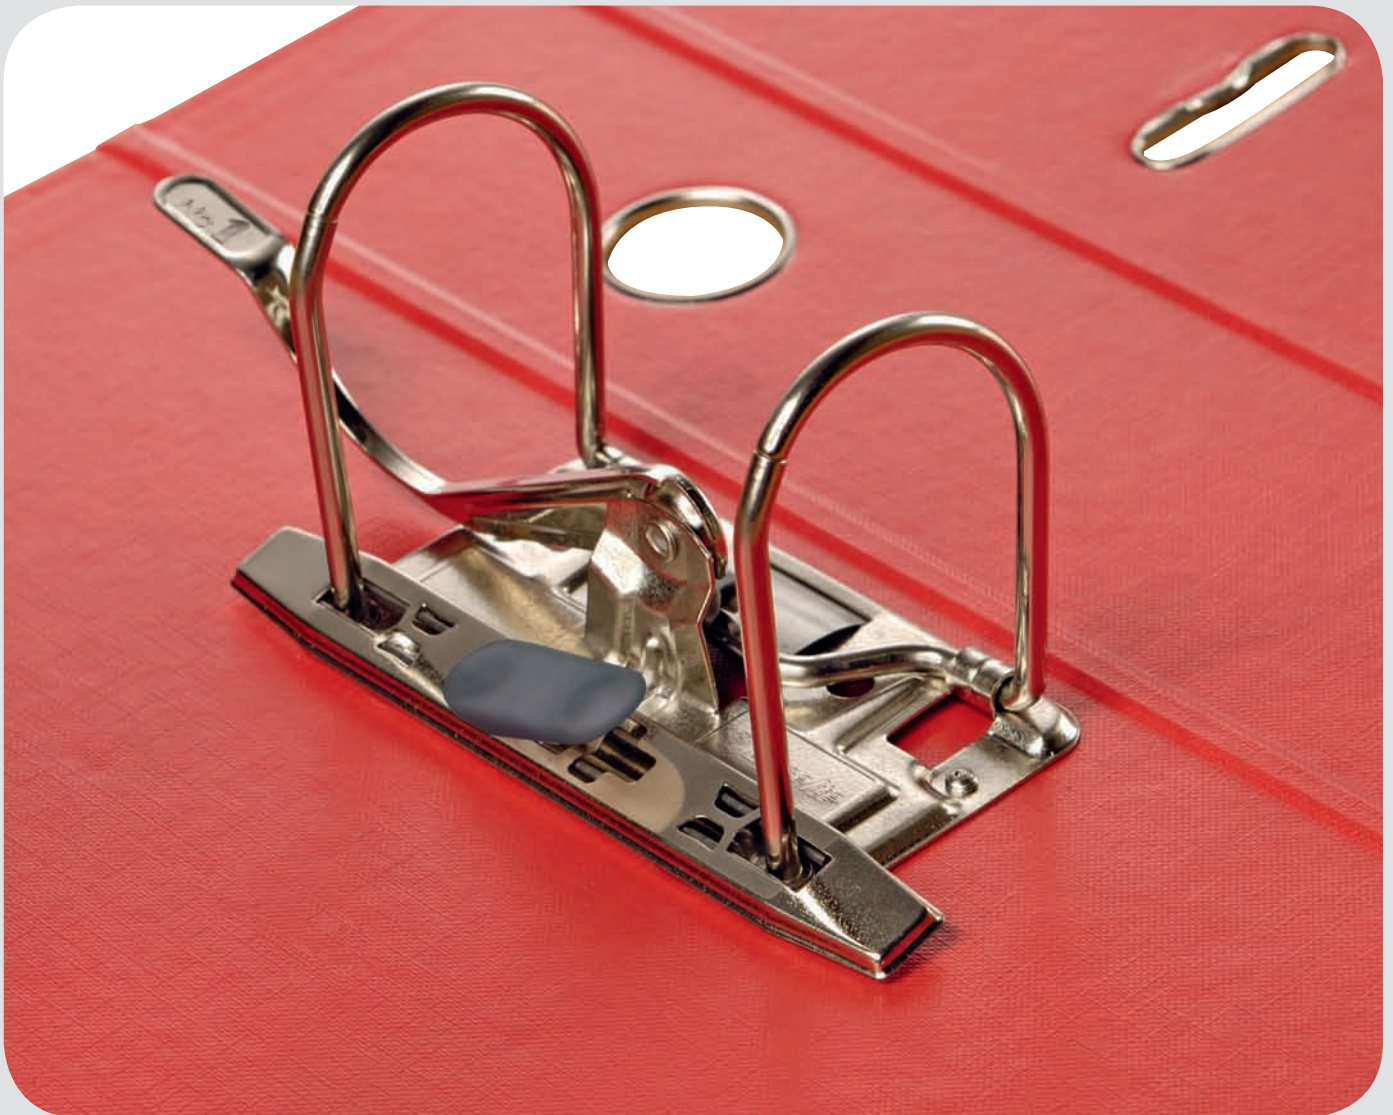

NYHET ESSELTE

NY OG FORBEDRET MEKANISME

- Testet og garantert 10.000 ganger
- 3 års garanti
- 2 kg kraft i lukkingen
- GS og LGA sertifikater for testet og godkjent kvalitet

NO.1 STABILITET

- Brevordner i beste kvalitet for langvarig og problemfri bruk

NO.1 LUKKESTYRKE

- Kraftig lukkemekanisme som åpner og lukker med presisjon
- Presis lukking uansett om permen er helt full eller ei
- Alltid enkelt å bla frem og tilbake i permen

NO.1 LIMING

- Kraftig kartong med beste finish på liming
- Beste kvalitet på utførelse

TESTET

Garantert for å åpne og lukke problemfritt
10.000 ganger

DE ANDRE...

NYHET ESSELTE...

Esselte No.1 Power Brevordner

Brevordner i beste kvalitet
for langvarig og problemfri bruk

- Ny mekanisme med enestående kraft. Fungerer alltid perfekt
- Nye, innovative egenskaper, f. eks. mekanisme med robust løftearm som gir godt ergonomisk grep
- Elegant design - kvalitetskartong med holdbar plast i polypropylen utvendig og innvendig
- Med lukking av omslag, gripehull og beskyttende metallskinne