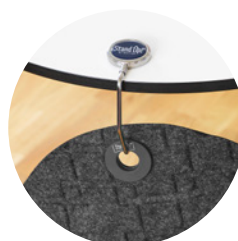

Butikk / offentlig miljø

Kontor

StandUp

StandUp er en ergonomisk arbeidsplassmatte som er liten og pen til å fungere, spesielt med høydejusterbart bord. StandUp har en ekstra tykk og myk kjerne, for god ergonomi for stående arbeid, noe som gjør teppet både dempende og veldig avslappende. Med en stilig overflate av tekstiler og flere diskrete farger passer den godt inn ved de høyde-regulerbare bord på kontorer, resepsjoner og butikker.

Artikkelnummer:

StandUp	Grå	Svart	Blå	Rød
77 x 53 cm	381990	381991	381992	381993
StandUp Big				
53 x 99 cm	381890			
StandUp Round				
Ø56 cm	381892			
StandUp Cross	Grå	Svart		
77 x 53 cm	382490	382491		
StandUp Hook	382015			

StandUp Round

StandUp

StandUp Cross

Lette på rengjøring -
henge teppet på
kanten av bordet.

**OFFICE
WELLNESS**